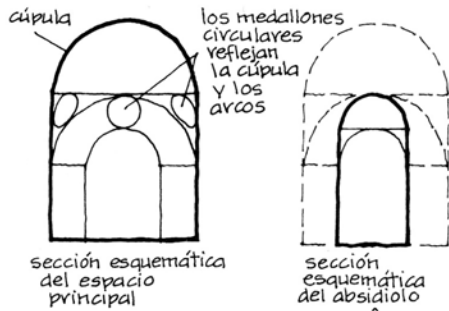

#### La cúpula de la catedral de Florencia

### Brunelleschi 1

LÁMINA 07 M · Brunelleschi  
La sacristía vieja de San Lorenzo y la capilla de los Pazzi

principales elementos geométricos

los elementos agrupados

San Lorenzo, Florencia  
geometría de la Sacristía Vecchia, Brunelleschi (1428)