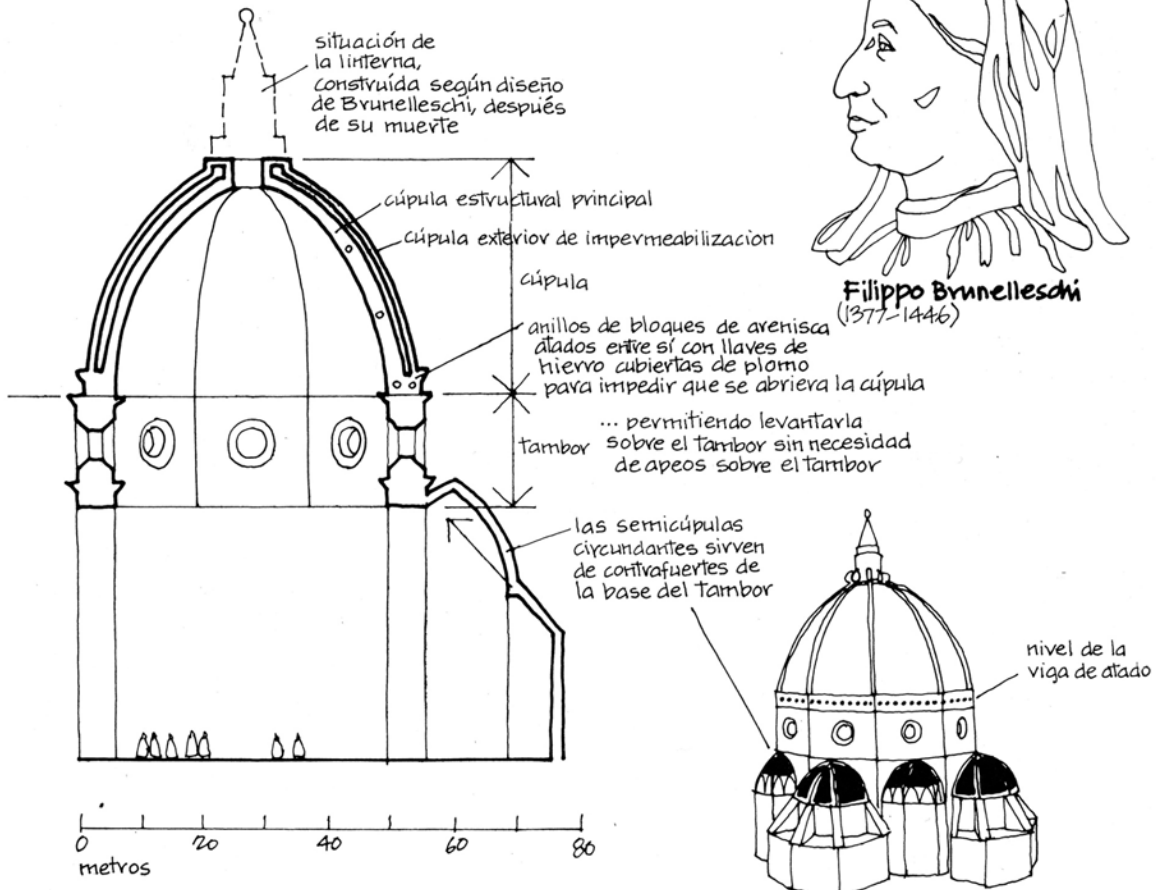

#### La cúpula de la catedral de Florencia

### Brunelleschi 1

LÁMINA 07 M · Brunelleschi  
La sacristía vieja de San Lorenzo y la capilla de los Pazzi

principales elementos geométricos

los elementos agrupados

San Lorenzo, Florencia  
geometría de la Sacristía Vecchia, Brunelleschi (1428)

absidiolo con una pequeña cúpula encima

Brunelleschi 2

Capilla Pazzi, Brunelleschi, en Santa Croce, Florencia (1430)